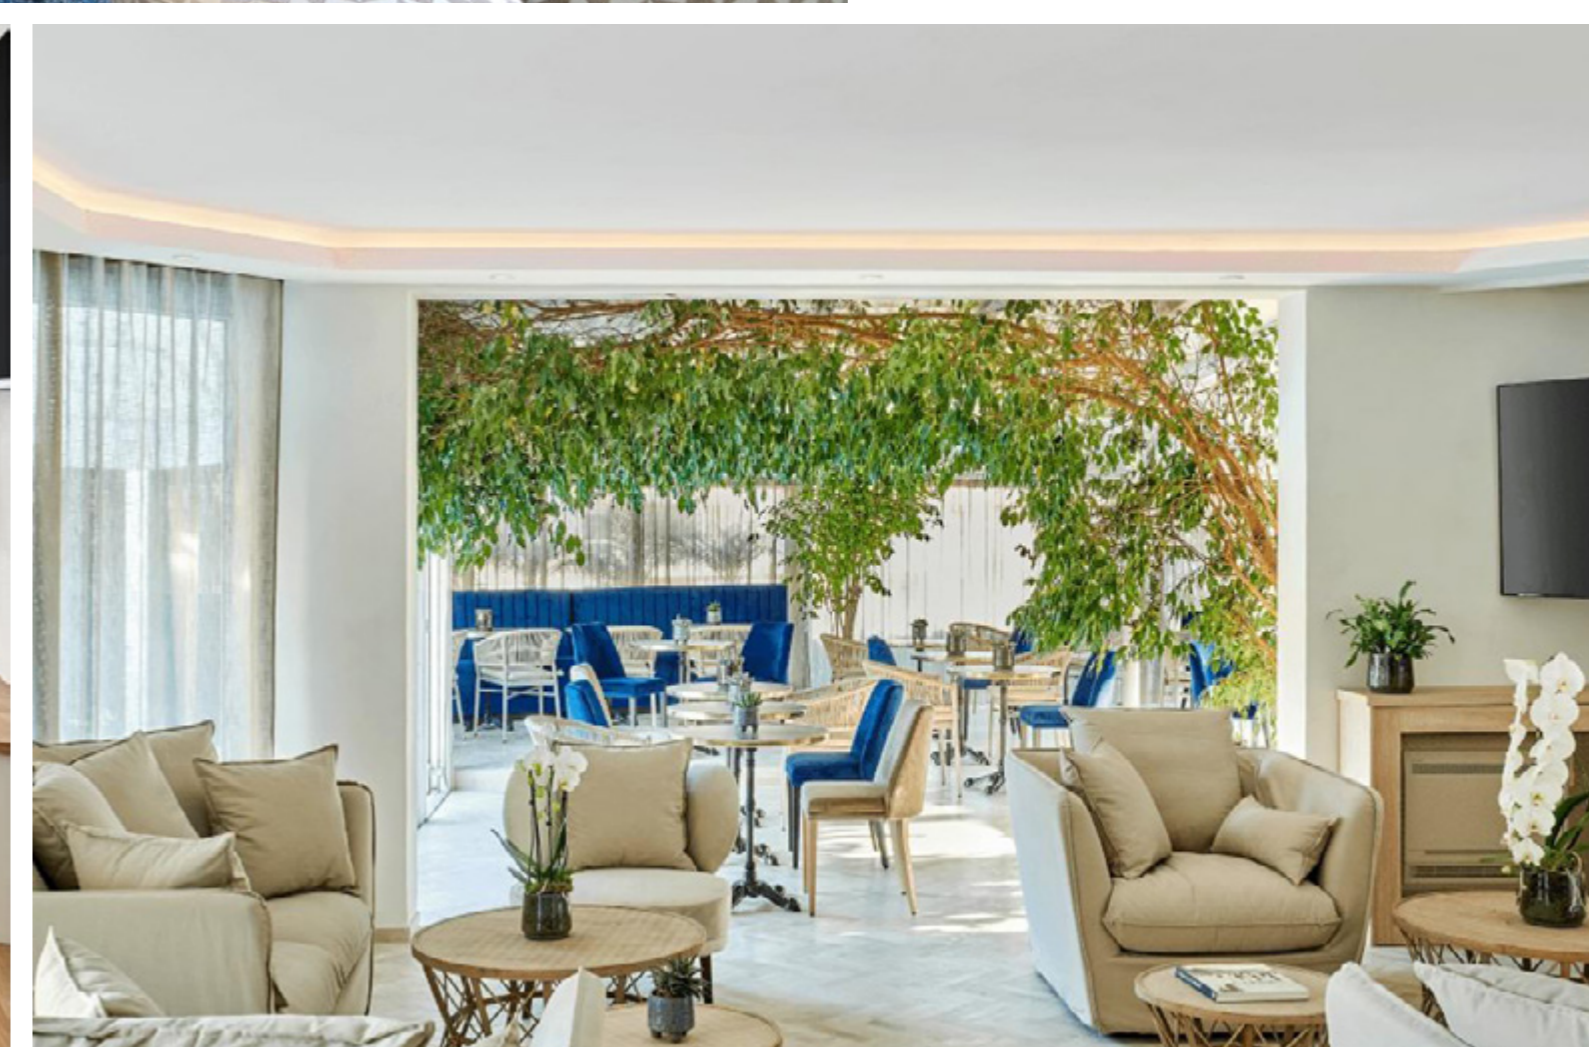

O hotel Le Suquet escolheu o modelo Zurich para compor os quartos e o restaurante.

As cadeiras foram personalizadas com as cores escolhidas: bege e azul colorem o espaço do hotel no estilo mediterrâneo.