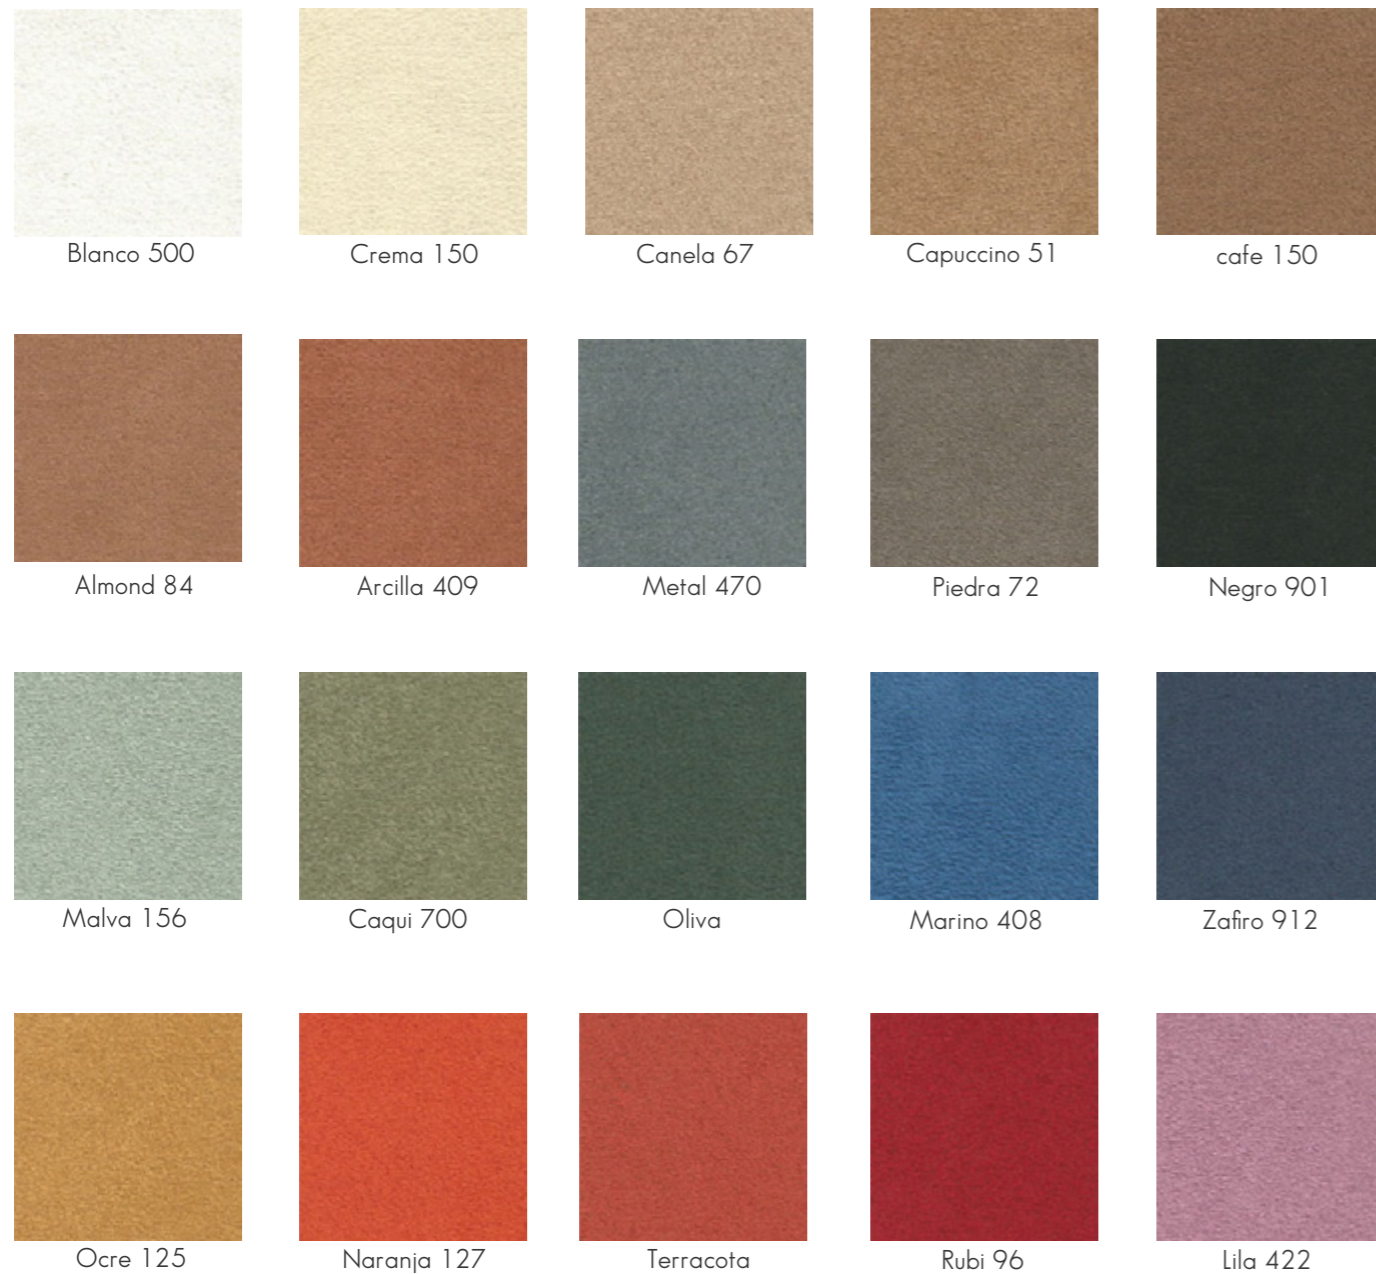

Tecidos suede

Amostras Alonso Mercaner, linha Sueder Eco.

Catálogo de cores fornecidos por nossos parceiros. Outras cores e texturas estão disponíveis no site do mesmo - envie-nos sua amostra se deseja trabalhar com outro fornecedor.

Para projetos exclusivos, podemos receber em nossa fábrica o tecido escolhido e enviado pelo cliente, de acordo com a demanda.